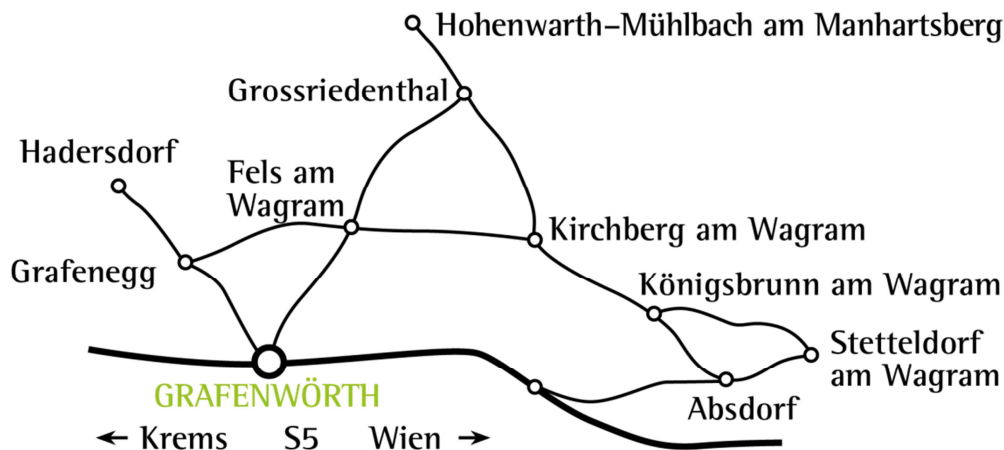

Musikschule der Region Wagram

Die Musikschule der Region Wagram wurde im September 2006 gegründet. Geleitet wird sie von **Markus Holzer** und seinem Stellvertreter **Markus King**. Im Schuljahr 2013/14 werden 580 Schüler von 24 Lehrkräften unterrichtet.

Die „junge Musikschule“ ist ein Musikschulverband von derzeit zehn Gemeinden. Zu den Gründungsgemeinden gehören Grafenegg, Grafenwörth, Großriedenthal, Kirchberg am Wagram, Königsbrunn und Stetteldorf am Wagram. In den Schuljahren 2007 bis 2009 wurde der Verband um die Gemeinden Fels am Wagram, Hohenwarth-Mühlbach am Manhartsberg und Absdorf erweitert. 2014 trat die Gemeinde Hadersdorf-Kammern dem Musikschulverband bei.

Die beiden Hauptstandorte sind Grafenwörth und Kirchberg am Wagram. Ab drei Unterrichtseinheiten, dies entspricht sechs Schülern, wird der Unterricht vor Ort abgehalten.

Markus Holzer
Musikschulleiter
0664/528 57 00
m.holzer@msrw.at